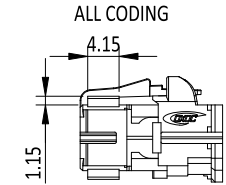

RoHS
compliant

MINI FAKRA

A	B	C	D	E	F	Z
JET BLACK SIM. 9005	PURE WHITE SIM. 9010	LIGHT BLUE SIM. 5012	CLARET VIOLET SIM. 4004	MAY GREEN SIM. 6017	NUT BROWN SIM. 8011	WATER BLUE SIM. 5021

UNLESS OTHERWISE SPECIFIED TOLERANCE		SIP Crk Cpk	 CHANT SINCERE CO.,LTD	
ANG.	$\pm 5^\circ$ ± 0.50 ± 0.30 ± 0.20			
SCALE:	2:1	UNIT:	mm	
DRAWN:	KEVIN_ZHENG	21 Nov 2025	TITLE: PDR-20032 MINI FAKRA B TYPE JACK TO MINI FAKRA B TYPE JACK_031 CABLE	
CHECKED:	PEARL_HUNG	21 Nov 2025		
APPROVED:	PEARL_HUNG	21 Nov 2025		
ZONE	REVISION	DESCRIPTION	DATE	PART NO. 1424104XXXX CODE: GC CUSTOMER:

	D	ECN-2511112(ELLEN)SEE PAGE 1/3	20NOV2025
	C	ECN-2311021(TINA)SEE PAGE 1/3	09NOV2023
	B	ECN-2308041(JOLIN)SEE PAGE 1/3	16AUG2023

RoHS
compliant

CABLE

LENGTH	L
1M/3M	130±10mm
12M	210±10mm

+

240(L)x170(W) ZIP BAG FOR 1M/3M
340(L)x240(W) ZIP BAG FOR 12M